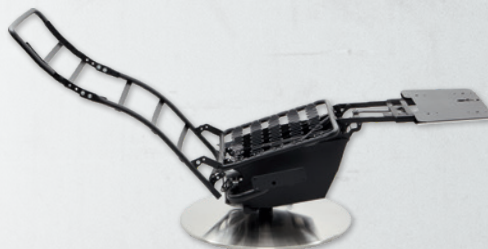

Alle Sesselmechaniken Würzburg bieten grundsätzlich folgende Eigenschaften:

- Sitztiefe und Rückenhöhe mehrfach einstellbar
- Sitzbreite und Sitzform wählbar
- Sitzhöhe durch unterschiedlich hohe Drehspindeln wählbar
- optionale Fußauflage dient als Polsterhilfe
- viele Gestaltungsmöglichkeiten durch optionale Adapter und Anbauteile
- kombinierbar mit allen Rückenvarianten, Drehspindeln und Möbelfüßen unseres Programms

Wir bieten Ihnen die Sesselmechanik Würzburg in folgenden Varianten:

Würzburg manuell

Eigenschaften:

- Rückenverstellung durch Gasdruckfedereinheit mit hochwertigem Auslösehebel aus Edelstahl
- Fuß- und Rückenverstellung erfolgt durch sanften Druck auf die Armlehnen
- manuelle Kopfteilverstellung
- 3 Sitzergonomien einstellbar (S, M, L)
- geprüfte Qualität und Sicherheit

Würzburg motorisch

Eigenschaften:

- elektromotorische Fußteil- und Rückenverstellung
- wahlweise manuelle oder motorische Kopfteilverstellung
- hochwertige und sehr leise Elektromotoren
- hochwertige und langlebige Steuerboxen
- auch als Direktschaltung lieferbar
- moderne Bedienfelder sowie kabelgebundene Handschalter frei wählbar
- geprüfte Qualität und Sicherheit

Würzburg Aufstehhilfe

Eigenschaften:

- elektromotorische Aufstehhilfe
- elektromotorische Fußteil- und Rückenverstellung
- wahlweise manuelle oder motorische Kopfteilverstellung
- harmonischer und stabiler Bewegungsablauf während des Aufstehhilfeprozesses durch zwei miteinander synchronisierte Motoren
- spezielle Drehspindeln mit Kabel-Verdrehenschutz
- hochwertige und sehr leise Elektromotoren
- hochwertige und langlebige Steuerboxen
- moderne Bedienfelder sowie kabelgebundene Handschalter frei wählbar
- geprüfte Qualität und Sicherheit