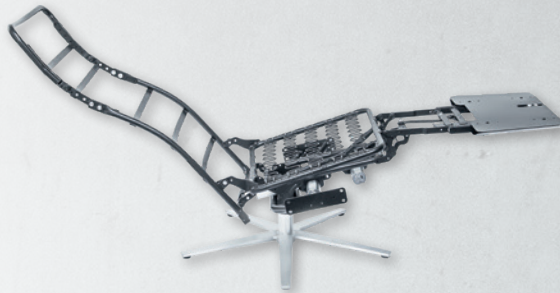

Baukastensystem

Sesselmechanik Würzburg

- manuell
- 2-motorisch | Rücken, Fuß
- 3-motorisch | Rücken, Fuß, Kopf
- 3-motorisch + Aufstehhilfefunktion

Baukastensystem

Sesselmechanik Würzburg

Die Sesselmechanik Würzburg ist eine bewährte und flexible Sesselmechanik, die sich ohne weiteres Zubehör in verschiedene Größen einstellen lässt. Im ausgefahrenen Zustand verfügt sie über eine sehr lange Fußstütze.

Alle Sesselmechaniken Würzburg bieten grundsätzlich folgende Eigenschaften:

- Sitztiefe und Rückenhöhe mehrfach einstellbar
- Sitzbreite und Sitzform wählbar
- Sitzhöhe durch unterschiedlich hohe Drehspindeln wählbar
- optionale Fußauflage dient als Polsterhilfe
- viele Gestaltungsmöglichkeiten durch optionale Adapter und Anbauteile
- kombinierbar mit allen Rückenvarianten, Drehspindeln und Möbelfüßen unseres Programms

Wir bieten Ihnen die Sesselmechanik Würzburg in folgenden Varianten:

Würzburg manuell

Eigenschaften:

- Rückenverstellung durch Gasdruckfedereinheit mit hochwertigem Auslösehebel aus Edelstahl
- Fuß- und Rückenverstellung erfolgt durch sanften Druck auf die Armlehnen
- manuelle Kopfteilverstellung
- 3 Sitzergonomien einstellbar (S, M, L)
- geprüfte Qualität und Sicherheit

Würzburg motorisch

Eigenschaften:

- elektromotorische Fußteil- und Rückenverstellung
- wahlweise manuelle oder motorische Kopfteilverstellung
- hochwertige und sehr leise Elektromotoren
- hochwertige und langlebige Steuerboxen
- auch als Direktschaltung lieferbar
- moderne Bedienfelder sowie kabelgebundene Handschalter frei wählbar
- geprüfte Qualität und Sicherheit