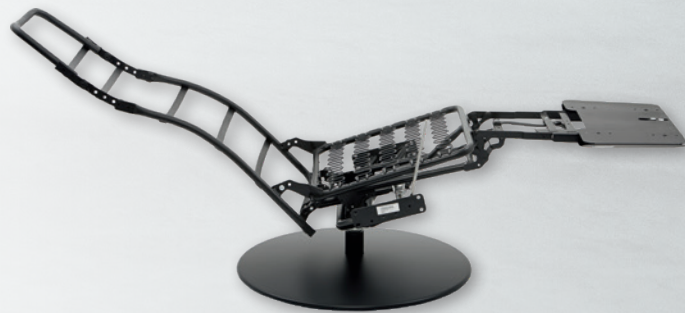

Baukastensystem

Sesselmechanik Würzburg

- manuell
- 2-motorisch | Rücken, Fuß
- 3-motorisch | Rücken, Fuß, Kopf
- 3-motorisch + Aufstehhilfefunktion

Baukastensystem

Sesselmechanik Würzburg

Die Sesselmechanik Würzburg ist eine bewährte und flexible Sesselmechanik, die sich ohne weiteres Zubehör in verschiedene Größen einstellen lässt. Im ausgefahrenen Zustand verfügt sie über eine sehr lange Fußstütze.

Alle Sesselmechaniken Würzburg bieten grundsätzlich folgende Eigenschaften:

- Sitztiefe und Rückenhöhe mehrfach einstellbar
- Sitzbreite und Sitzform wählbar
- Sitzhöhe durch unterschiedlich hohe Drehspindeln wählbar
- optionale Fußauflage dient als Polsterhilfe
- viele Gestaltungsmöglichkeiten durch optionale Adapter und Anbauteile
- kombinierbar mit allen Rückenvarianten, Drehspindeln und Möbelfüßen unseres Programms

Wir bieten Ihnen die Sesselmechanik Würzburg in folgenden Varianten:

Würzburg manuell

Eigenschaften:

- Rückenverstellung durch Gasdruckfedereinheit mit hochwertigem Auslösehebel aus Edelstahl
- Fuß- und Rückenverstellung erfolgt durch sanften Druck auf die Armlehnen
- manuelle Kopfteilverstellung
- 3 Sitzergonomien einstellbar (S, M, L)
- geprüfte Qualität und Sicherheit

Würzburg motorisch

Eigenschaften:

- elektromotorische Fußteil- und Rückenverstellung
- wahlweise manuelle oder motorische Kopfteilverstellung
- hochwertige und sehr leise Elektromotoren
- hochwertige und langlebige Steuerboxen
- auch als Direktschaltung lieferbar
- moderne Bedienfelder sowie kabelgebundene Handschalter frei wählbar
- geprüfte Qualität und Sicherheit